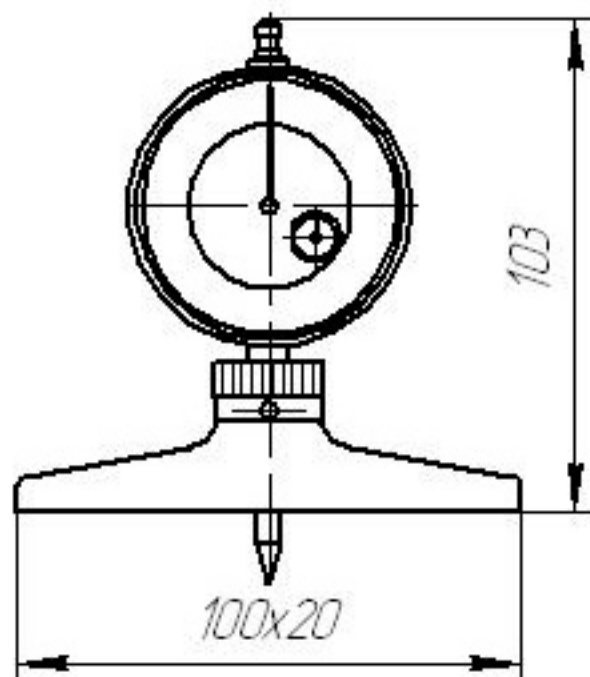

Глубиномер индикаторный ГИ 100

Диапазон измерений, мм	Цена деления отсчётного устройства кл. точности 1, мм	Нормативный документ	Масса, кг	Комплект сменных измерительных стержней номинальных значений, мм	Комплект установочных мер номинальных значений, мм
0-100	0,01	ГОСТ 7661-67	0,38	10, 20, 30, 40, 50, 60, 70, 80, 90, 100	10, 20, 30, 40, 50, 60, 70, 80, 90,